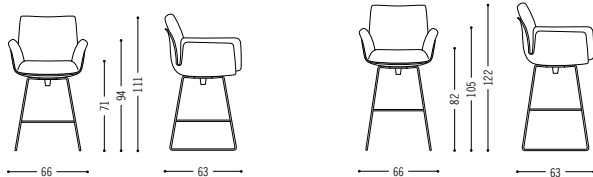

Alvo

Anhaltender Sitzkomfort und Entspannung, selbst an Tresen oder Bar? Für die hohe Kunst des Sitzens ist der üppig gepolsterte Alvo Stuhl des Designerduos Jehs & Laub weiterentwickelt und als äußerst bequemer Barstuhl gestaltet worden. Korrespondierend zu der feinen, leicht federnden Außenschale hat das Sitzmöbel ein ebenso filigranes wie stabiles Metallgestell. Alvo Barstühle sind drehbar und werden wahlweise mit einer Rückholmechanik ausgestattet.

Spezifikationen Specifications

Barstuhl drehbar mit Drahtgestell
Swivel barchair with wire legs

Barstuhl drehbar mit Tellerfuß
Swivel barchair with plate base

Armlehnenhöhe 94/105 cm
armrest height 94/105 cm