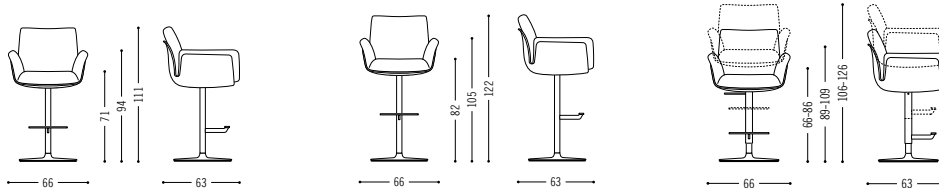

Alvo

Anhaltender Sitzkomfort und Entspannung, selbst an Tresen oder Bar? Für die hohe Kunst des Sitzens ist der üppig gepolsterte Alvo Stuhl des Designerduos Jehs & Laub weiterentwickelt und als äußerst bequemer Barstuhl gestaltet worden. Korrespondierend zu der feinen, leicht federnden Außenschale hat das Sitzmöbel ein ebenso filigranes wie stabiles Metallgestell. Alvo Barstühle sind drehbar und werden wahlweise mit einer Rückholmechanik ausgestattet.

Long-lasting sitting comfort and relaxation, even at the counter or bar? The lushly upholstered Alvo chair by the designer duo Jehs & Laub has been further developed and designed as an extremely comfortable bar chair for the high art of sitting. Corresponding to the fine, slightly springy outer shell, the seat has metal frame that is as delicate as it is stable. Alvo bar chairs can be swivelled and are optionally equipped with a return mechanism.

Spezifikationen Specifications

Barstuhl drehbar mit Drahtgestell
Swivel barchair with wire legs

Barstuhl drehbar mit Tellerfuß
Swivel barchair with plate base

Armlehnenhöhe 94/105 cm
armrest height 94/105 cm